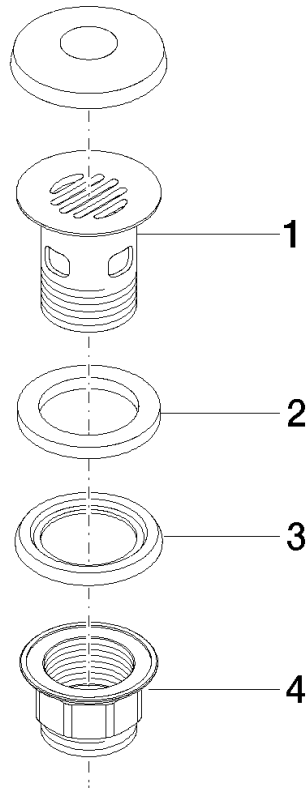

10 105 970

Passt zu: IMO, LULU, MADISON, MEM,
TARA, CL.1, LISSÉ, VAIA, META, CYO

	Light Gold	10 105 970-26
	Chrom	10 105 970-00
	Platin gebürstet	10 105 970-06
	Platin	10 105 970-08
	Messing (23kt Gold)	10 105 970-09
	Dark Chrome	10 105 970-19
	Light Gold gebürstet	10 105 970-27
	Messing gebürstet (23kt Gold)	10 105 970-28
	Schwarz matt	10 105 970-33
	Bronze gebürstet	10 105 970-42
	Champagne gebürstet (22kt Gold)	10 105 970-46
	Champagne (22kt Gold)	10 105 970-47
	Chrom gebürstet	10 105 970-93
	Dark Platin gebürstet	10 105 970-99

Siebventil 1 1/4" - Light Gold

IMO

10 105 970

Nur für Becken mit Überlauf geeignet.

10 105 970

10 105 970

Ersatzteile für die
anderen
Oberflächenvarianten
finden Sie hier:
Chrom

Ersatzteilstückliste

Nr.	Artikelnummer	Benennung	Verbaumenge	Lieferzeit
1	09 11 01 027-26	Kelch	1	60
2	09 14 05 039 90	Dichtung	1	2
3	09 14 03 025 90	Dichtung	1	2
4	09 23 10 020-26	Mutter	1	60